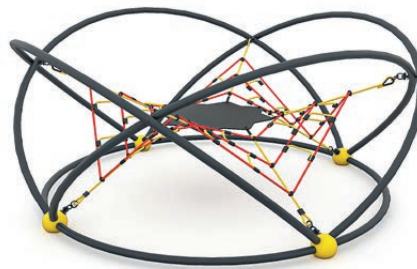

278 M Küre Oyun Grubu Globe Playground

Yaş Aralığı : 3+
Age Group

Kapasite : 4-6
Capacity

Ürün Ölçüleri : 370x240x300
Dimention (cm)

Güvenlik Alanı : 670x540
Safe Area (cm)

Yaş Aralığı : 3+
Age Group

Kapasite : 4-6
Capacity

Ürün Ölçüleri : 350x350x160
Dimention (cm)

Güvenlik Alanı : 650x650
Safe Area (cm)