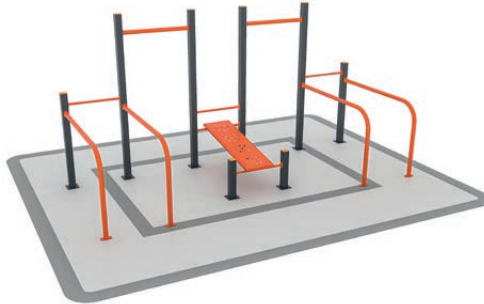

Ürün Ölçüleri : 480x190x260
Dimentions (cm)

40 FT Kombine Fitnes
Combined Fitness