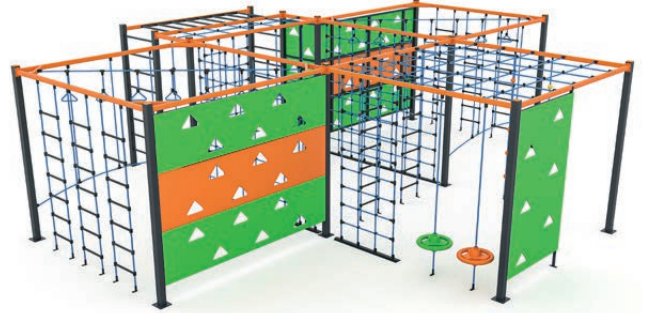

284 M Çok Amaçlı Oyun Grubu
Multi-Purpose Playground

Yaş Aralığı : 3+
Age Group

Ürün Ölçüleri : 860x750x260
Dimensions (cm)

Kapasite : 22-24
Capacity

Güvenlik Alanı : 1160x1050
Safe Area (cm)