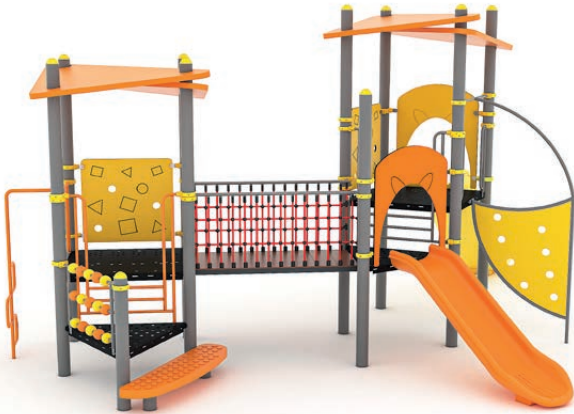

14 M Çok Amaçlı Oyun Grubu
Multi-Purpose Playground

Yaş Aralığı : 5+
Age Group

Kapasite : 4-6
Capacity

Ürün Ölçüleri : 520x200x350
Dimensions (cm)

Güvenlik Alanı : 820x500
Safe Area (cm)

11 M Çok Amaçlı Oyun Grubu
Multi-Purpose Playground