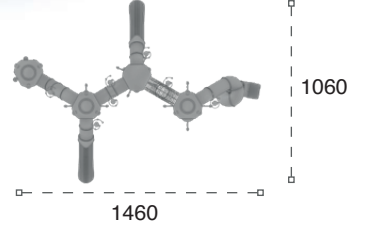

146 M Uzay Temalı Oyun Grubu
Space Themed Playground