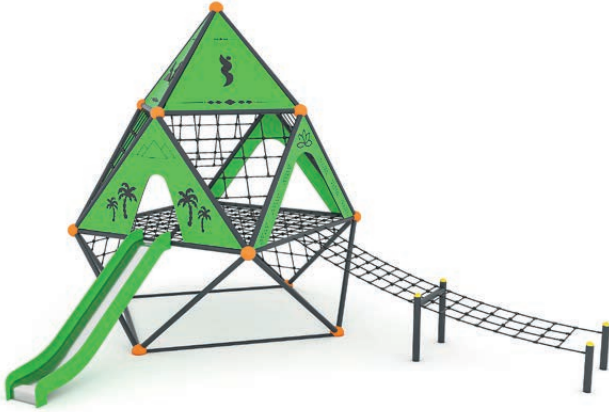

218 M Küre Oyun Grubu
Globe Playground

Yaş Aralığı : 3+
Age Group

Ürün Ölçüleri : 1050x1050x500
Dimention (cm)

Kapasite : 18-20
Capacity

Güvenlik Alanı : 1350x1350
Safe Area (cm)

217 M Küre Oyun Grubu
Globe Playground

Yaş Aralığı : 3+
Age Group

Ürün Ölçüleri : 870x570x500
Dimention (cm)

Kapasite : 14-16
Capacity

Güvenlik Alanı : 1170x870
Safe Area (cm)

216 M Küre Oyun Grubu
Globe Playground

Yaş Aralığı : 3+
Age Group

Ürün Ölçüleri : 730x570x500
Dimention (cm)