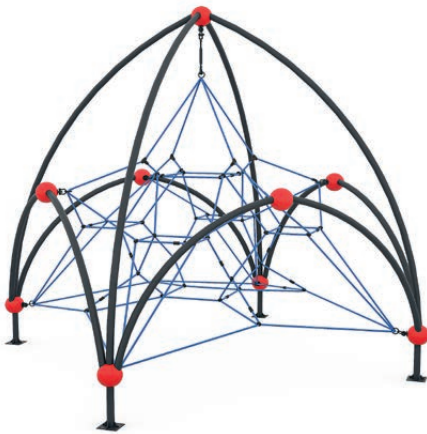

253 M Küre Oyun Grubu
Globe Playground

Yaş Aralığı : 3+
Age Group

Kapasite : 18-20
Capacity

Ürün Ölçüleri : 920x920x400
Dimention (cm)

Güvenlik Alanı : 1220x1220
Safe Area (cm)

276 M Küre Oyun Grubu
Globe Playground