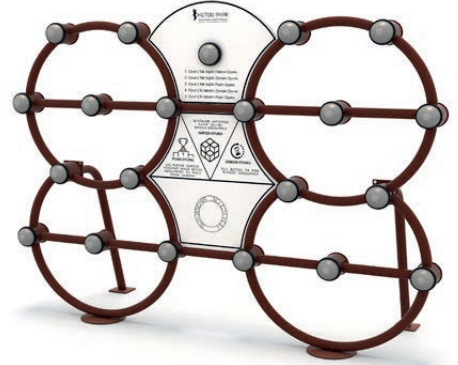

02 IOE İnteraktif Oyun Elemanı
Interactive Playground Equipment

Yaş Aralığı : 7+
Age Group

Ürün Ölçüleri : 285x85x220
Dimensions (cm)

Kapasite : 1-4
Capacity

Güvenlik Alanı : 585x385
Safe Area (cm)