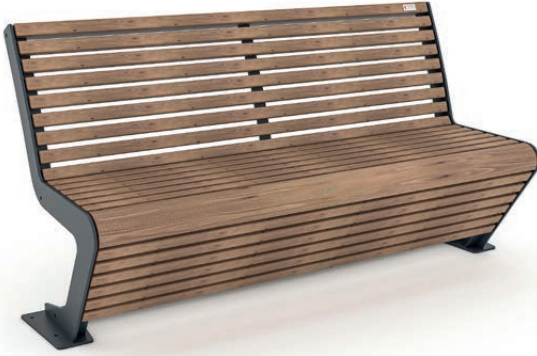

Ürün Ölçüleri : 160x60x90
Dimentions (cm)

72 B Bank
Bench