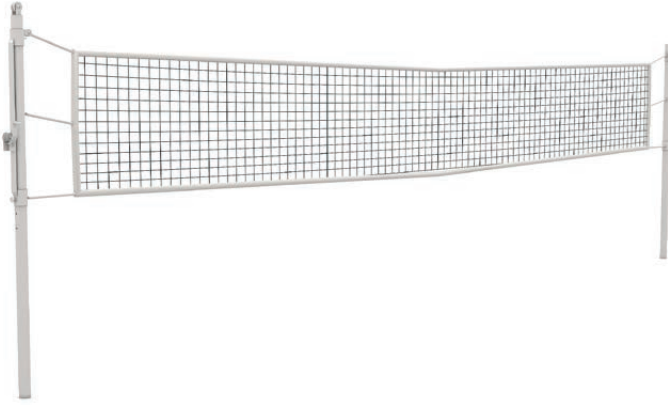

02 SE Mini Futbol Kalesi
Mini Football Crossbar

Ürün Ölçüleri : 170x70x110
Dimentions (cm)

06 SE Masa Tenisi
Ping Pong Table

Ürün Ölçüleri : 275x155x90
Dimentions (cm)

01 SE Voleybol Direği
Volleyball Pole