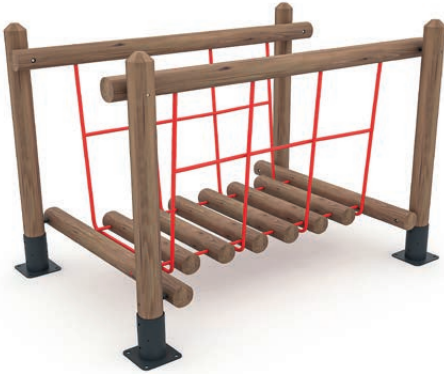

OYUN ELEMANLARI | PLAYGROUND EQUIPMENT

Akasya Oyun Elemanları | Robinia Playground Equipment

211 OE Akasya Oyun Elemanı
Robinia Playground Equipment

Ürün Ölçüleri : 275x200x270
Dimentions (cm)

212 OE Akasya Oyun Elemanı
Robinia Playground Equipment

Ürün Ölçüleri : 160x82x30
Dimentions (cm)

213 OE Akasya Oyun Elemanı
Robinia Playground Equipment

Ürün Ölçüleri : 170x110x120
Dimentions (cm)

214 OE Akasya Oyun Elemanı
Robinia Playground Equipment

Ürün Ölçüleri : 460x110x100
Dimentions (cm)

215 OE Akasya Oyun Elemanı
Robinia Playground Equipment

Ürün Ölçüleri : 240x90x230
Dimentions (cm)

216 OE Akasya Oyun Elemanı
Robinia Playground Equipment

Ürün Ölçüleri : 305x100x85
Dimentions (cm)

ENGELSİZ OYUN GRUPLARI ACCESSIBLE PLAYGROUNDS