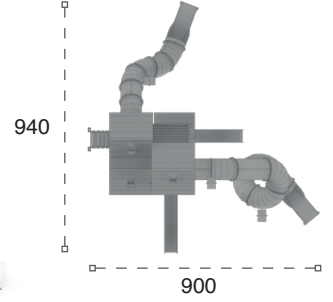

72 A Ev Temalı Ahşap Oyun Grubu
House Themed Wooden Playground