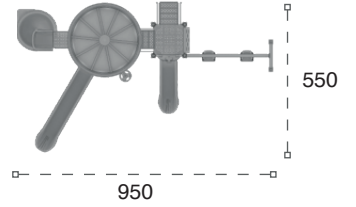

METAL OYUN GRUPLARI | METAL PLAYGROUNDS

Ev Temalı Oyun Grupları | House Themed Playgrounds

131 M Ev Temalı Oyun Grubu
House Themed Playground

Yaş Aralığı :3+
Age Group

Ürün Ölçüleri : 950x550x555
Dimensions (cm)

Kapasite : 18-20
Capacity

Güvenlik Alanı : 1250x850
Safe Area (cm)

130 M Ev Temalı Oyun Grubu
House Themed Playground

Yaş Aralığı :3+
Age Group

Ürün Ölçüleri : 870x630x460
Dimensions (cm)

Kapasite : 16-18
Capacity

Güvenlik Alanı : 1170x930
Safe Area (cm)

128 M Ev Temalı Oyun Grubu
House Themed Playground

Yaş Aralığı :3+
Age Group

Ürün Ölçüleri : 770x490x400
Dimensions (cm)

Kapasite : 15-18
Capacity

Güvenlik Alanı : 1070x790
Safe Area (cm)

129 M Ev Temalı Oyun Grubu
House Themed Playground

Yaş Aralığı :3+
Age Group

Ürün Ölçüleri : 700x680x400
Dimensions (cm)

Kapasite : 15-18
Capacity

Güvenlik Alanı : 1000x980
Safe Area (cm)

127 M Ev Temalı Oyun Grubu
House Themed Playground

Yaş Aralığı :3+
Age Group

Ürün Ölçüleri : 650x640x430
Dimensions (cm)

Kapasite : 10-12
Capacity

Güvenlik Alanı : 950x940
Safe Area (cm)