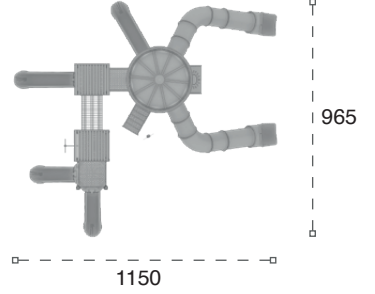

METAL OYUN GRUPLARI | METAL PLAYGROUNDS

Çok Amaçlı Oyun Grupları | Multi-Purpose Playgrounds

- **Yaş Aralığı** : 3+
  Age Group
- **Ürün Ölçüleri** : 1150x965x600
  Dimensions (cm)
- **Kapasite** : 20-22
  Capacity
- **Güvenlik Alanı** : 1450x1265
  Safe Area (cm)

- **Yaş Aralığı** : 3+
  Age Group
- **Ürün Ölçüleri** : 1150x900x600
  Dimensions (cm)
- **Kapasite** : 18-20
  Capacity
- **Güvenlik Alanı** : 1450x1200
  Safe Area (cm)

- **Yaş Aralığı** : 3+
  Age Group
- **Ürün Ölçüleri** : 660x660x315
  Dimensions (cm)
- **Kapasite** : 12-14
  Capacity
- **Güvenlik Alanı** : 960x960
  Safe Area (cm)

313 M Çok Amaçlı Oyun Grubu
Multi-Purpose Playground

- **Yaş Aralığı** : 3+
  Age Group
- **Ürün Ölçüleri** : 570x370x315
  Dimensions (cm)
- **Kapasite** : 8-10
  Capacity
- **Güvenlik Alanı** : 870x670
  Safe Area (cm)

314 M Çok Amaçlı Oyun Grubu
Multi-Purpose Playground

- **Yaş Aralığı** : 5+
  Age Group
- **Ürün Ölçüleri** : 370x325x315
  Dimensions (cm)
- **Kapasite** : 4-6
  Capacity
- **Güvenlik Alanı** : 670x625
  Safe Area (cm)