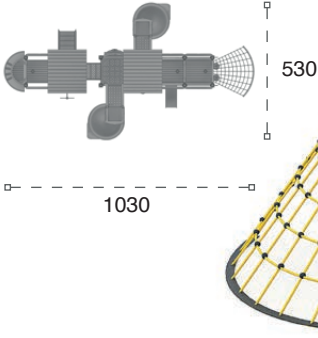

METAL OYUN GRUPLARI | METAL PLAYGROUNDS

Tren Temalı Oyun Grupları | Train Themed Playgrounds

264 M Tren Temalı Oyun Grubu Train Themed Playground

- **Yaş Aralığı** : 3+
  Age Group
- **Ürün Ölçüleri** : 1030x530x400
  Dimensions (cm)
- **Kapasite** : 24-26
  Capacity
- **Güvenlik Alanı** : 1330x830
  Safe Area (cm)