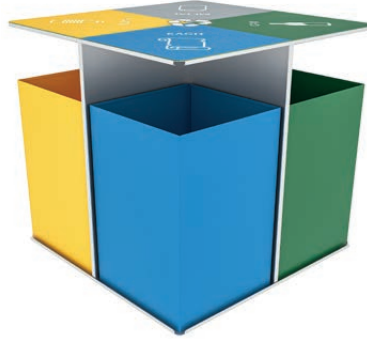

Ürün Ölçüleri : 90x90x90
Dimensions (cm)

72 CK Geri Dönüşüm Kutusu
Recycle Bin