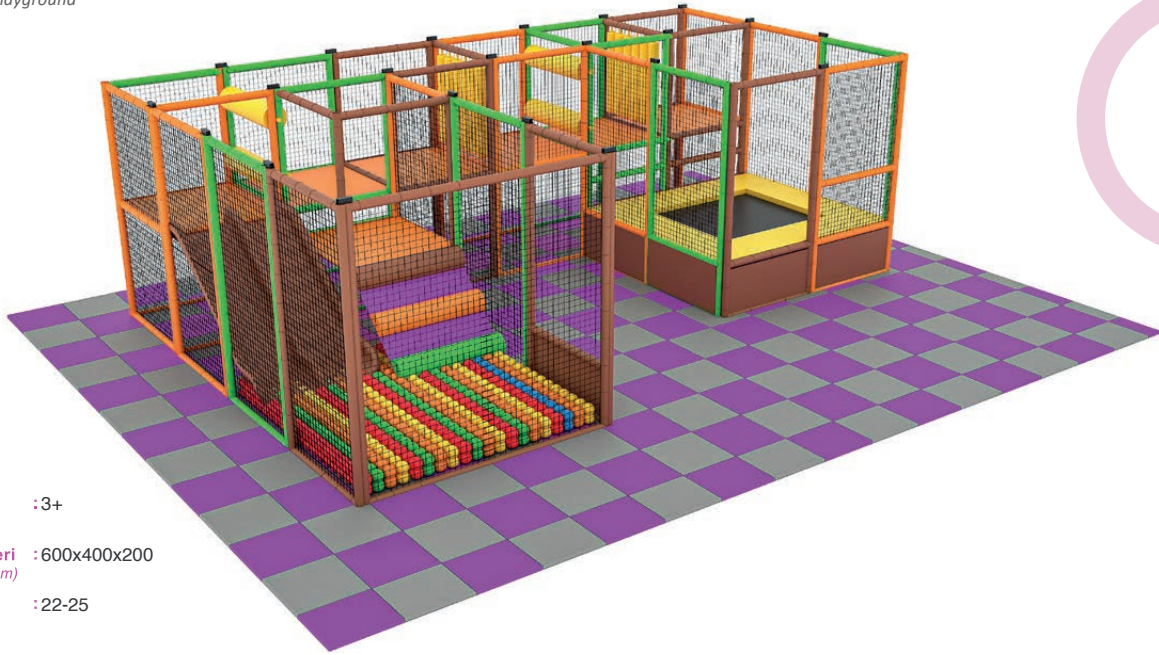

METAL OYUN GRUPLARI | METAL PLAYGROUNDS

İç Mekan Oyun Grupları | Indoor Playgrounds

288 M İç Mekan Oyun Grubu
Indoor Playground

Yaş Aralığı : 3+
Age Group

Ürün Ölçüleri : 600x400x200
Dimensions (cm)

Kapasite : 22-25
Capacity

100 M İç Mekan Oyun Grubu
Indoor Playground