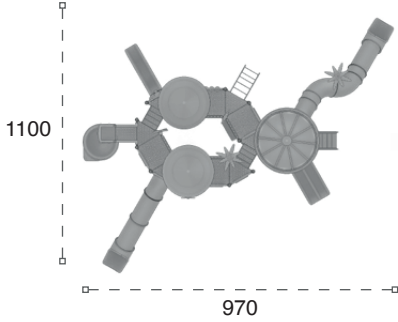

Standart Metal Oyun Grupları | Standard Metal Playgrounds

40 M Standart Metal Oyun Grubu Standard Metal Playground

-  Yaş Aralığı : 3+
Age Group
-  Ürün Ölçüleri : 1100x970x600
Dimensions (cm)
-  Kapasite : 22-24
Capacity
-  Güvenlik Alanı : 1400x1270
Safe Area (cm)