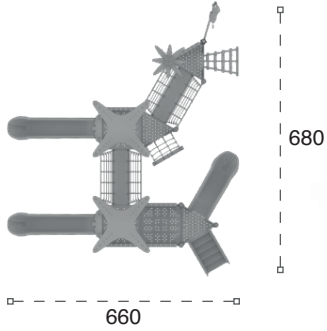

Ürün Ölçüleri : 790x600x230
Dimention (cm)

Kapasite : 15-18
Capacity

Güvenlik Alanı : 1090x900
Safe Area (cm)

METAL OYUN GRUPLARI | METAL PLAYGROUNDS

Orman Temalı Oyun Grupları | Forest Themed Playgrounds

162 M Orman Temalı Oyun Grubu Forest Themed Playground

-  Yaş Aralığı :3+
Age Group
-  Ürün Ölçüleri :680x660x360
Dimensions (cm)
-  Kapasite :14-16
Capacity
-  Güvenlik Alanı :980x960
Safe Area (cm)

161 M Orman Temalı Oyun Grubu Forest Themed Playground