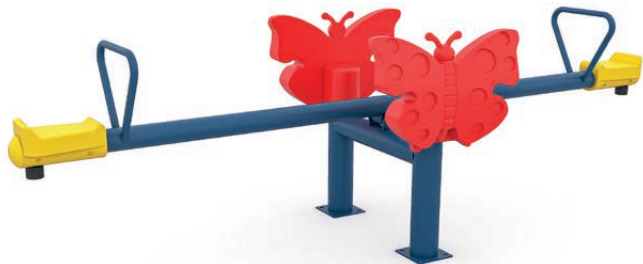

62 OE Ayakda Kullanılan Metal Tahterevalli
Standing Metal Seesaw

Ürün Ölçüleri : 280x70x150
Dimentions (cm)

05 OE Tahterevalli
Seesaw

Ürün Ölçüleri : 300x80x90
Dimentions (cm)

29 OE Kelebek Figürlü Tahterevalli
Seesaw with Butterfly Figure