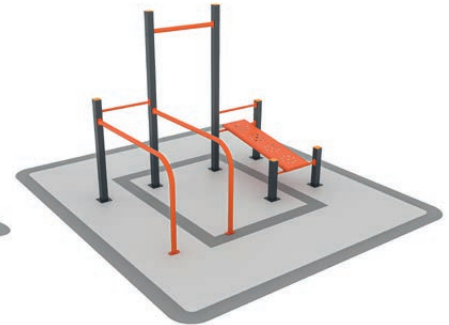

Ürün Ölçüleri : 290x190x260
Dimentions (cm)