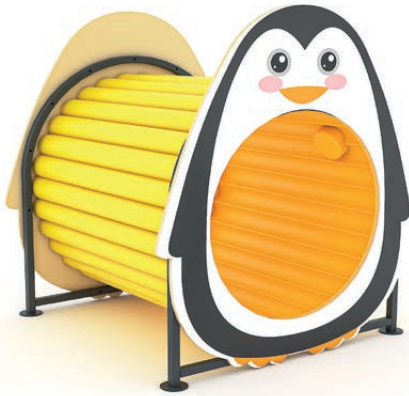

114 OE Penguen Tüp Geçit
Penguin Tube Tunnel