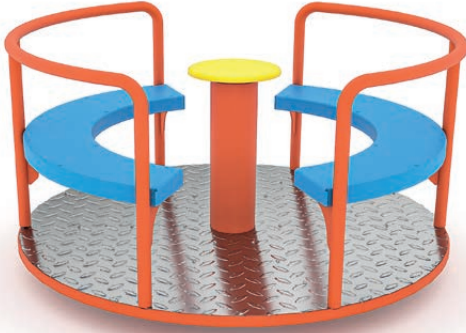

Ürün Ölçüleri :120x120x70
Dimentions (cm)

03 OE Döner Platform
Carousel