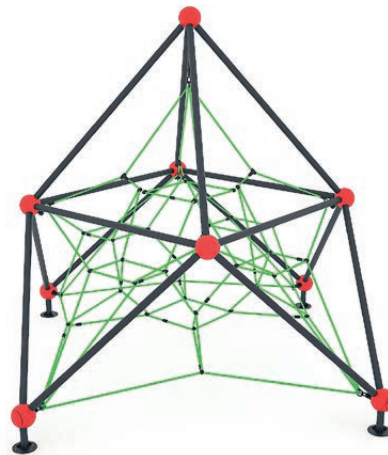

277 M Küre Oyun Grubu
Globe Playground

Yaş Aralığı : 3+
Age Group

Kapasite : 8-10
Capacity

Ürün Ölçüleri : 450x450x350
Dimention (cm)

Güvenlik Alanı : 750x750
Safe Area (cm)