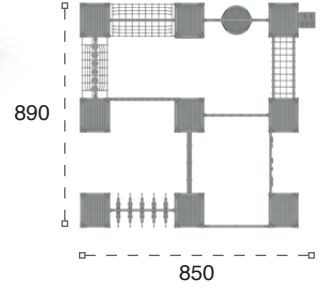

55 A Ahşap Macera Parkuru Wooden Adventure Parkour

-  **Yaş Aralığı** : 3+
Age Group
-  **Ürün Ölçüleri** : 890x850x250
Dimensions (cm)
-  **Kapasite** : 20-22
Capacity
-  **Güvenlik Alanı** : 1190x1150
Safe Area (cm)