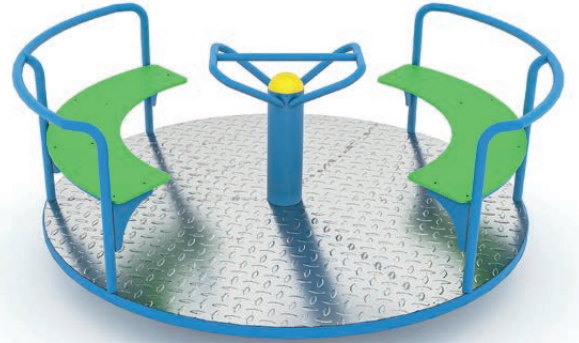

Ürün Ölçüleri :185x185x70
Dimentions (cm)

04 OE Döner Platform
Carousel