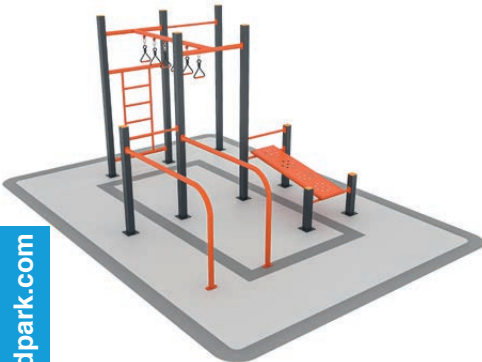

42 FT Kombine Fitnes
Combined Fitness

Ürün Ölçüleri : 400x340x260
Dimentions (cm)

41 FT Kombine Fitnes
Combined Fitness