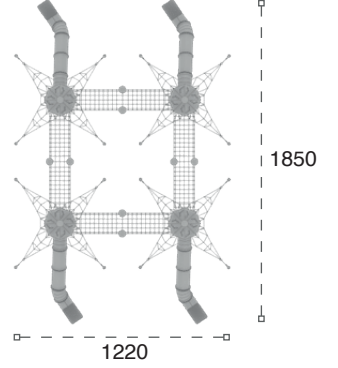

05 İP İp-Halatlı Oyun Grubu Rope Playground

Yaş Aralığı : 5+
Age Group

Ürün Ölçüleri : 1850x1220x580
Dimensions (cm)

Kapasite : 22-25
Capacity

Güvenlik Alanı : 2150x1520
Safe Area (cm)