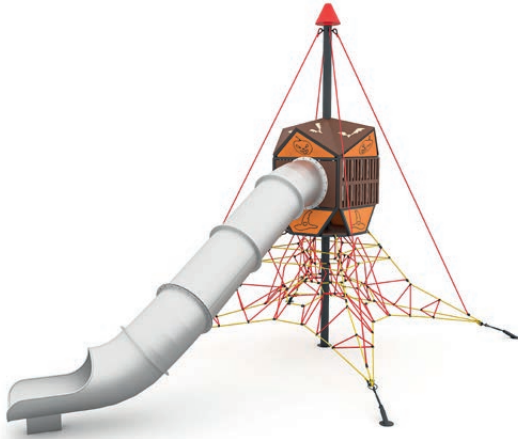

03 İP İp-Halatlı Oyun Grubu Rope Playground

Yaş Aralığı : 3+
Age Group

Ürün Ölçüleri : 1200x830x580
Dimensions (cm)

Kapasite : 14-16
Capacity

Güvenlik Alanı : 1500x1130
Safe Area (cm)

02 İP İp-Halatlı Oyun Grubu Rope Playground