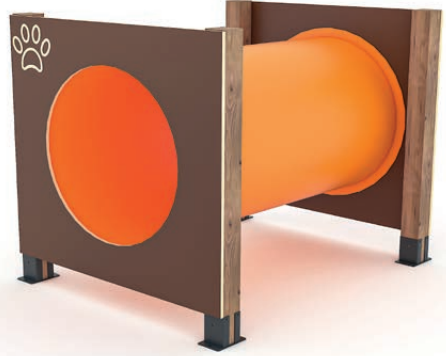

23 PB Evcil Hayvan Parkuru
Pet Parkour

Ürün Ölçüleri : 145x115x120
Dimention (cm)

24 PB Evcil Hayvan Parkuru
Pet Parkour

Ürün Ölçüleri : 240x100x50
Dimention (cm)

25 PB Evcil Hayvan Parkuru
Pet Parkour

Ürün Ölçüleri : 350x130x100
Dimention (cm)