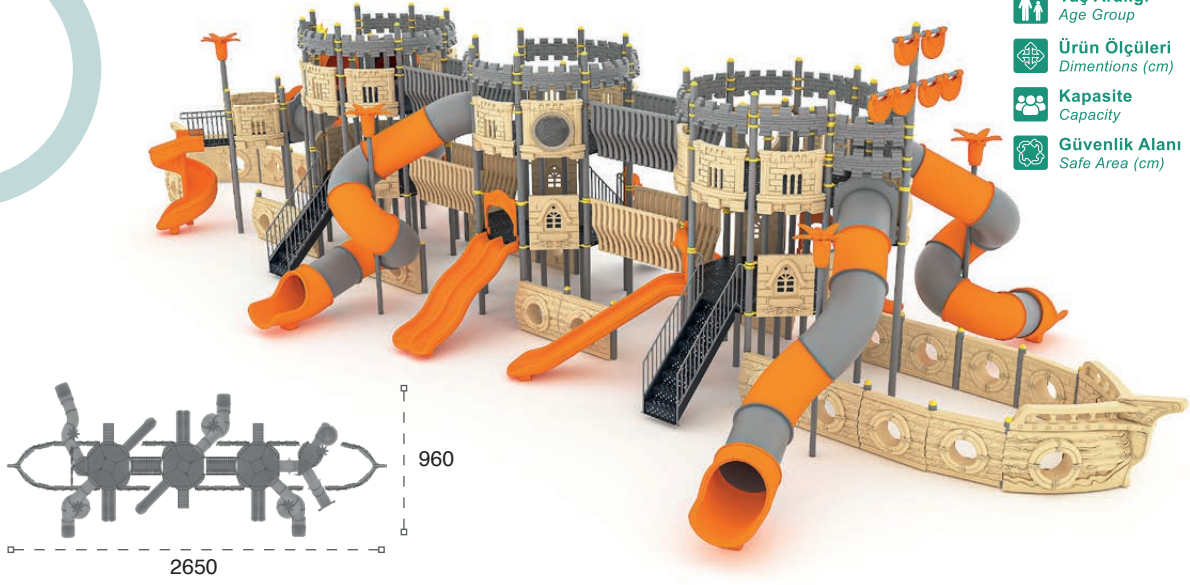

METAL OYUN GRUPLARI | METAL PLAYGROUNDS

Gemi Temalı Oyun Grupları | Ship Themed Playgrounds

101 M Gemi Temalı Oyun Grubu
Ship Themed Playground

- **Yaş Aralığı** : 5+
  Age Group
- **Ürün Ölçüleri** : 2650x960x650
  Dimensions (cm)
- **Kapasite** : 60-65
  Capacity
- **Güvenlik Alanı** : 2950x1260
  Safe Area (cm)

170 M Gemi Temalı Oyun Grubu
Ship Themed Playground