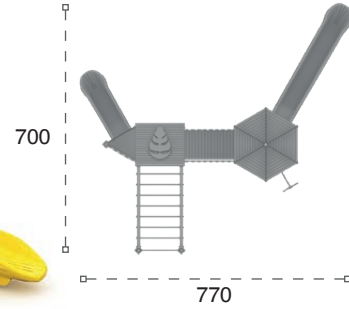

AHŞAP OYUN GRUPLARI | WOODEN PLAYGROUNDS

Standart Ahşap Oyun Grupları | Standard Wooden Playgrounds

85 A Standart Ahşap Oyun Grubu Standard Wooden Playground

- Yaş Aralığı : 3+
  Age Group
- Ürün Ölçüleri : 770x700x400
  Dimensions (cm)
- Kapasite : 12-14
  Capacity
- Güvenlik Alanı : 1070x1000
  Safe Area (cm)

84 A Standart Ahşap Oyun Grubu Standard Wooden Playground

- Yaş Aralığı : 5+
  Age Group
- Kapasite : 8-10
  Capacity
- Ürün Ölçüleri : 600x270x530
  Dimensions (cm)
- Güvenlik Alanı : 900x570
  Safe Area (cm)

19 A Standart Ahşap Oyun Grubu Standard Wooden Playground

- Yaş Aralığı : 3+
  Age Group
- Kapasite : 18-20
  Capacity
- Ürün Ölçüleri : 900x720x420
  Dimensions (cm)
- Güvenlik Alanı : 1200x1020
  Safe Area (cm)

05 A Standart Ahşap Oyun Grubu Standard Wooden Playground

- Yaş Aralığı : 3+
  Age Group
- Kapasite : 12-14
  Capacity
- Ürün Ölçüleri : 950x400x360
  Dimensions (cm)
- Güvenlik Alanı : 1250x700
  Safe Area (cm)

18 A Standart Ahşap Oyun Grubu Standard Wooden Playground

- Yaş Aralığı : 3+
  Age Group
- Kapasite : 8-10
  Capacity
- Ürün Ölçüleri : 695x400x360
  Dimensions (cm)
- Güvenlik Alanı : 995x700
  Safe Area (cm)