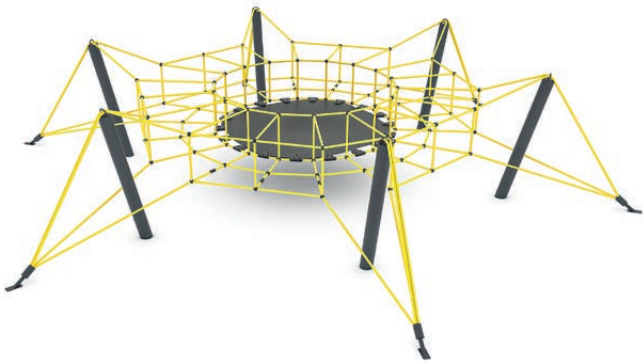

Ürün Ölçüleri : 500x500x100
Dimention (cm)

Kapasite : 8-10
Capacity

Güvenlik Alanı : 800x800
Safe Area (cm)

METAL OYUN GRUPLARI | METAL PLAYGROUNDS

İp-Halatlı Oyun Grupları | Rope Playgrounds

47 İP İp-Halatlı Oyun Grubu Rope Playground