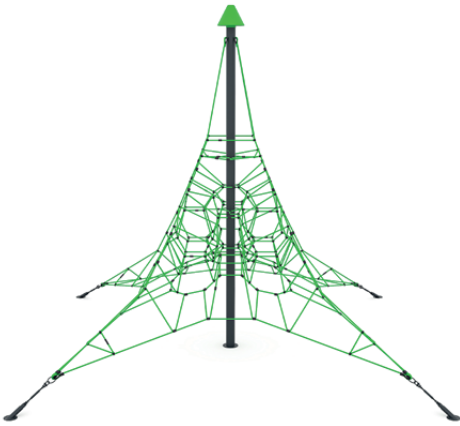

43 İP İp-Halatlı Oyun Grubu Rope Playground

Yaş Aralığı Age Group	:3+	Kapasite Capacity	:14-16
Ürün Ölçüleri Dimensions (cm)	:850x850x580	Güvenlik Alanı Safe Area (cm)	:1150x1150