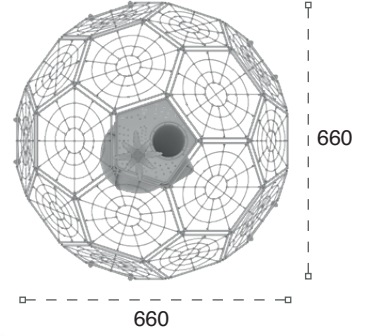

METAL OYUN GRUPLARI | METAL PLAYGROUNDS

Çok Amaçlı Oyun Grupları | Multi-Purpose Playgrounds

279 M Çok Amaçlı Oyun Grubu
Multi-Purpose Playground

- **Yaş Aralığı** :5+
  Age Group
- **Ürün Ölçüleri** :660x660x560
  Dimensions (cm)
- **Kapasite** :22-25
  Capacity
- **Güvenlik Alanı** :960x960
  Safe Area (cm)