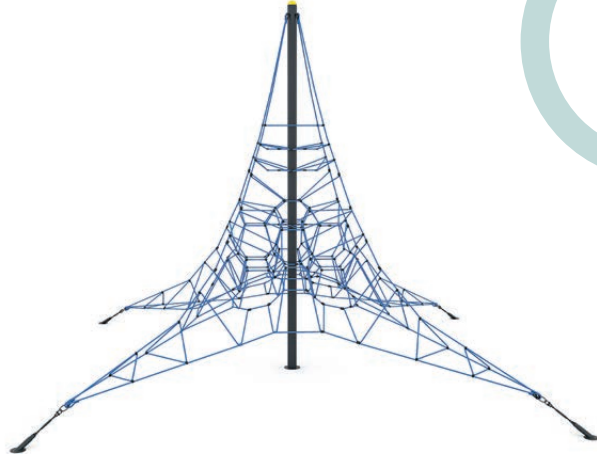

49 İP İp-Halatlı Oyun Grubu Rope Playground

Yaş Aralığı Age Group	:3+	Kapasite Capacity	:16-18
Ürün Ölçüleri Dimensions (cm)	:1000x1000x600	Güvenlik Alanı Safe Area (cm)	:1300x1300