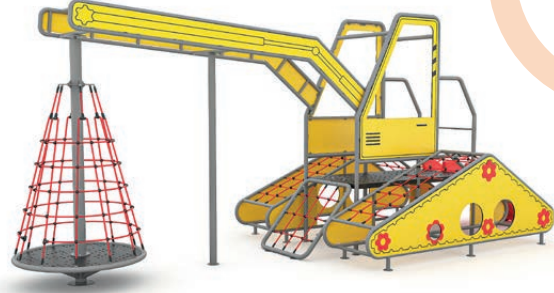

221 M Çok Amaçlı Oyun Grubu
Multi-Purpose Playground

Yaş Aralığı : 3+
Age Group

Kapasite : 15-18
Capacity

Ürün Ölçüleri : 920x315x350
Dimensions (cm)

Güvenlik Alanı : 1220x615
Safe Area (cm)