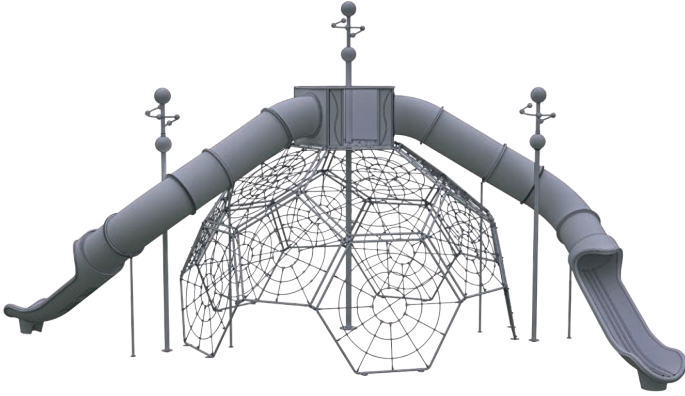

METAL RENKLERİ METAL COLORS

KREM CREAM	RAL 1015
SARI YELLOW	RAL 1023
TURUNCU ORANGE	RAL 2004
KIRMIZI RED	RAL 3020
MAVİ BLUE	RAL 5015
TURKUAZ TURQUOISE	RAL 5018
YEŞİL GREEN	RAL 6009
YEŞİL GREEN	RAL 6026
YEŞİL GREEN	RAL 6024
GİRİ GREY	RAL 9006
GİRİ GREY	RAL 7012
GİRİ GREY	RAL 7016
SIYAH BLACK	RAL 9005
LACİVERT NAVY	RAL 5010
KAHVERENGİ BROWN	RAL 8007
BEYAZ WHITE	RAL 9010

TEKNİK ÖZELLİKLERİ TECHNICAL SPECIFICATIONS

Yaş Aralığı :
Age Group

Ürün Ölçüleri :
Dimensions (cm)

Kapasite :
Capacity

Güvenlik Alanı :
Safe Area (cm)

MAVİ
BLUE

SARI
YELLOW

KIRMIZI
RED

YEŞİL
GREEN

TURUNCU
ORANGE

SIYAH
BLACK