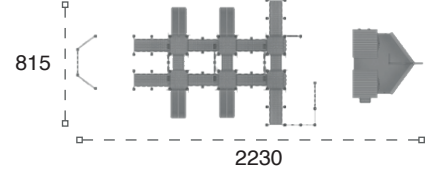

ENGELSİZ OYUN GRUPLARI ACCESSIBLE PLAYGROUNDS

Engelsiz Oyun Grupları | Accessible Playgrounds

- **Yaş Aralığı** : 3+
  Age Group
- **Ürün Ölçüleri** : 2230x815x560
  Dimensions (cm)
- **Kapasite** : 32-34
  Capacity
- **Güvenlik Alanı** : 2530x1115
  Safe Area (cm)

51 EG Engelsiz Metal Oyun Grubu
Accessible Metal Playground

- **Yaş Aralığı** : 3+
  Age Group
- **Ürün Ölçüleri** : 930x450x300
  Dimensions (cm)
- **Kapasite** : 8-10
  Capacity
- **Güvenlik Alanı** : 1230x750
  Safe Area (cm)

22 EG Engelsiz Metal Oyun Grubu
Accessible Metal Playground

- **Yaş Aralığı** : 3+
  Age Group
- **Ürün Ölçüleri** : 1250x980x460
  Dimensions (cm)
- **Kapasite** : 22-24
  Capacity
- **Güvenlik Alanı** : 1550x1280
  Safe Area (cm)

29 EG Engelsiz Metal Oyun Grubu
Accessible Metal Playground

- **Yaş Aralığı** : 3+
  Age Group
- **Ürün Ölçüleri** : 1420x840x400
  Dimensions (cm)
- **Kapasite** : 20-22
  Capacity
- **Güvenlik Alanı** : 1720x1140
  Safe Area (cm)

24 EG Engelsiz Metal Oyun Grubu
Accessible Metal Playground

- **Yaş Aralığı** : 3+
  Age Group
- **Ürün Ölçüleri** : 1400x680x460
  Dimensions (cm)
- **Kapasite** : 16-18
  Capacity
- **Güvenlik Alanı** : 1700x980
  Safe Area (cm)