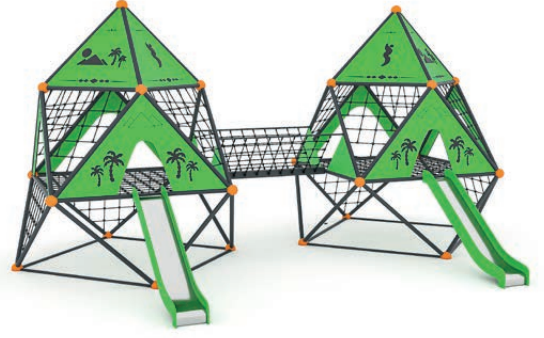

218 M Küre Oyun Grubu
Globe Playground

Yaş Aralığı : 3+
Age Group

Ürün Ölçüleri : 1050x1050x500
Dimention (cm)

Kapasite : 18-20
Capacity

Güvenlik Alanı : 1350x1350
Safe Area (cm)

217 M Küre Oyun Grubu
Globe Playground

Yaş Aralığı : 3+
Age Group

Ürün Ölçüleri : 870x570x500
Dimention (cm)

Kapasite : 14-16
Capacity

Güvenlik Alanı : 1170x870
Safe Area (cm)

216 M Küre Oyun Grubu
Globe Playground

Yaş Aralığı : 3+
Age Group

Ürün Ölçüleri : 730x570x500
Dimention (cm)