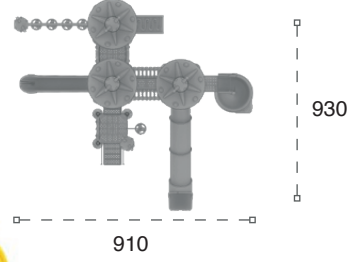

Güvenlik Alanı :750x710
Safe Area (cm)

METAL OYUN GRUPLARI | METAL PLAYGROUNDS

Uzay Temalı Oyun Grupları | Space Themed Playgrounds

76 M Uzay Temalı Oyun Grubu
Space Themed Playground

- Yaş Aralığı** : 5+
Age Group
- Ürün Ölçüleri** : 930x910x480
Dimensions (cm)
- Kapasite** : 12-15
Capacity
- Güvenlik Alanı** : 1230x1210
Safe Area (cm)