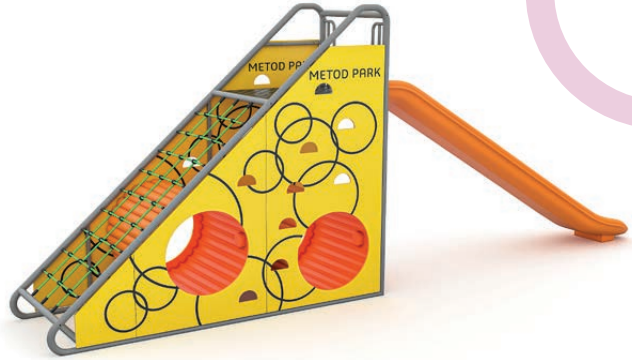

181 M İç Mekan Oyun Grubu
Indoor Playground

Yaş Aralığı : 3+
Age Group

Ürün Ölçüleri : 380x80x160
Dimention (cm)

Kapasite : 4-6
Capacity

Güvenlik Alanı : 680x380
Safe Area (cm)

258 M İç Mekan Oyun Grubu
Indoor Playground