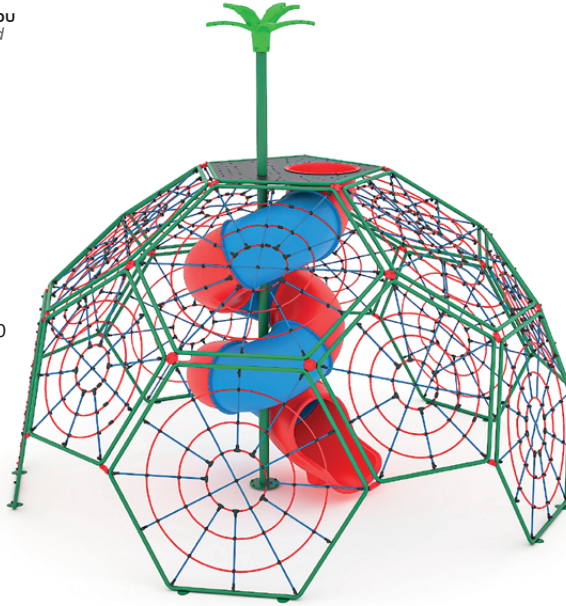

10 İP

Yaş Aralığı : 5+
Age Group

Ürün Ölçüleri : 1500x130x295
Dimensions (cm)

Kapasite : 1
Capacity

Güvenlik Alanı : 1800x430
Safe Area (cm)

METAL OYUN GRUPLARI | METAL PLAYGROUNDS

Çok Amaçlı Oyun Grupları | Multi-Purpose Playgrounds

279 M Çok Amaçlı Oyun Grubu
Multi-Purpose Playground

- Yaş Aralığı** :5+
Age Group
- Ürün Ölçüleri** :660x660x560
Dimensions (cm)
- Kapasite** :22-25
Capacity
- Güvenlik Alanı** :960x960
Safe Area (cm)

280 M Çok Amaçlı Oyun Grubu
Multi-Purpose Playground

- Yaş Aralığı** :5+
Age Group
- Ürün Ölçüleri** :1265x745x645
Dimensions (cm)

- Kapasite** :23-25
Capacity
- Güvenlik Alanı** :1715x1220
Safe Area (cm)