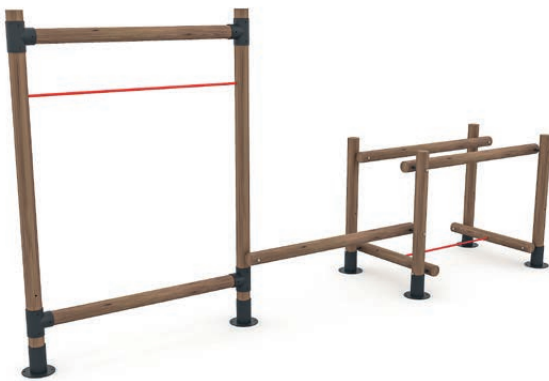

Ürün Ölçüleri : 160x82x30
Dimentions (cm)

213 OE Akasya Oyun Elemanı
Robinia Playground Equipment

Ürün Ölçüleri : 170x110x120
Dimentions (cm)

214 OE Akasya Oyun Elemanı
Robinia Playground Equipment

Ürün Ölçüleri : 460x110x100
Dimentions (cm)

215 OE Akasya Oyun Elemanı
Robinia Playground Equipment

Ürün Ölçüleri : 240x90x230
Dimentions (cm)

216 OE Akasya Oyun Elemanı
Robinia Playground Equipment

Ürün Ölçüleri : 305x100x85
Dimentions (cm)

ENGELSİZ OYUN GRUPLARI ACCESSIBLE PLAYGROUNDS