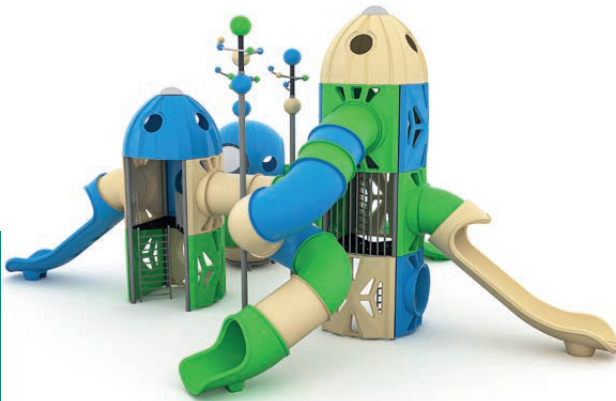

138 M Uzay Temalı Oyun Grubu
Space Themed Playground

- **Yaş Aralığı** :5+
  Age Group
- **Ürün Ölçüleri** :1160x920x550
  Dimensions (cm)

- **Kapasite** :13-15
  Capacity
- **Güvenlik Alanı** :1460x1220
  Safe Area (cm)