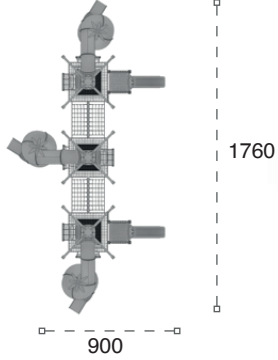

Yaş Aralığı : 3+
Age Group

Ürün Ölçüleri : 1760x900x620
Dimensions (cm)

Kapasite : 30-35
Capacity

Güvenlik Alanı : 2060x1200
Safe Area (cm)

166 M Kızılderili Temalı Oyun Grubu
Amerindian Themed Playground