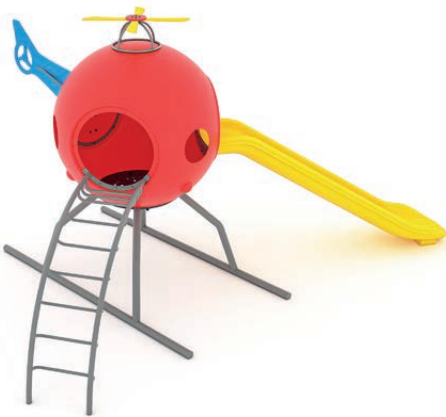

94 M Uzay Temalı Oyun Grubu
Space Themed Playground

Yaş Aralığı :5+
Age Group

Kapasite :4-6
Capacity

Ürün Ölçüleri :530x400x295
Dimensions (cm)

Güvenlik Alanı :830x700
Safe Area (cm)