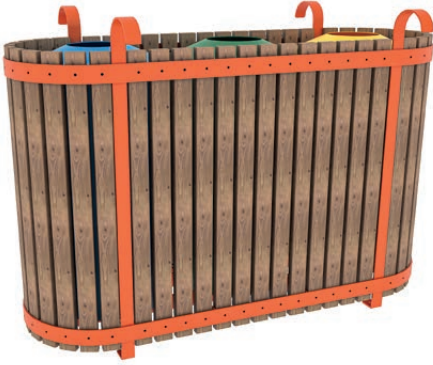

74 CK Ahşap Metal Çöp Kovası
Wooden Metal Litter Bin

Ürün Ölçüleri : 70x40x100
Dimentions (cm)

75 CK Ahşap Metal Çöp Kovası
Wooden Metal Litter Bin

Ürün Ölçüleri : 60x40x70
Dimentions (cm)

49 CK Ahşap Metal Çöp Kovası
Wooden Metal Litter Bin