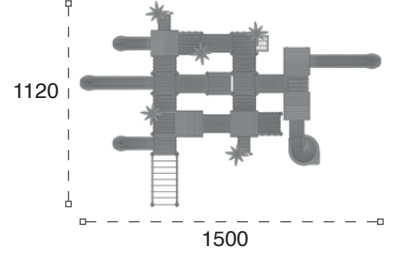

Kapasite :12-14
Capacity

Ürün Ölçüleri :760x490x450
Dimensions (cm)

Güvenlik Alanı :1060x790
Safe Area (cm)

60 A Standart Ahşap Oyun Grubu
Standard Wooden Playground

-  Yaş Aralığı : 3+
Age Group
-  Ürün Ölçüleri : 1500x1120x420
Dimensions (cm)
-  Kapasite : 28-30
Capacity
-  Güvenlik Alanı : 1800x1420
Safe Area (cm)