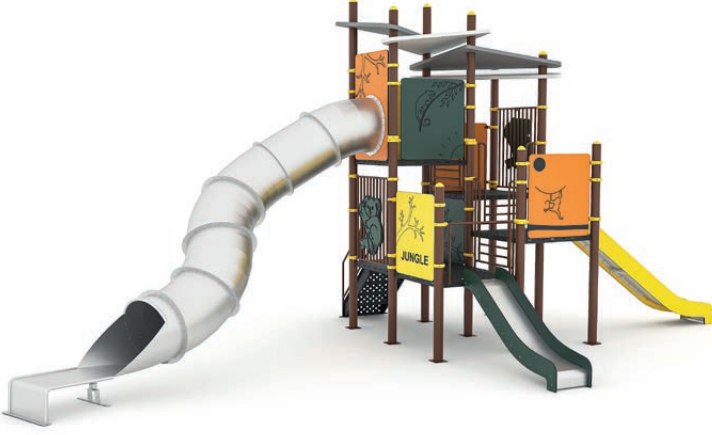

METAL OYUN GRUPLARI | METAL PLAYGROUNDS

Çok Amaçlı Oyun Grupları | Multi-Purpose Playgrounds

178 M Çok Amaçlı Oyun Grubu
Multi-Purpose Playground

Yaş Aralığı : 3+
Age Group

Kapasite : 12-14
Capacity

Ürün Ölçüleri : 965x495x480
Dimensions (cm)

Güvenlik Alanı : 1265x795
Safe Area (cm)

304 M Çok Amaçlı Oyun Grubu
Multi-Purpose Playground