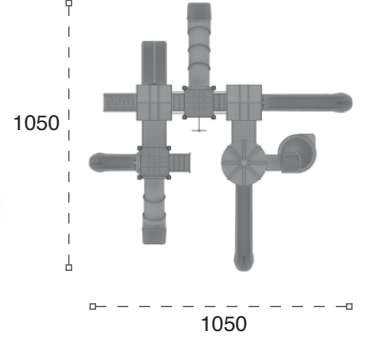

104 M Standart Metal Oyun Grubu Standard Metal Playground

Yaş Aralığı Age Group	: 3+	Kapasite Capacity	: 8-10
Ürün Ölçüleri Dimensions (cm)	: 630x490x550	Güvenlik Alanı Safe Area (cm)	: 930x790

84 M Standart Metal Oyun Grubu Standard Metal Playground

Yaş Aralığı Age Group	: 3+	Kapasite Capacity	: 6-8
Ürün Ölçüleri Dimensions (cm)	: 530x500x455	Güvenlik Alanı Safe Area (cm)	: 830x800

185 M Standart Metal Oyun Grubu Standard Metal Playground

Yaş Aralığı Age Group	: 3+	Kapasite Capacity	: 6-8
Ürün Ölçüleri Dimensions (cm)	: 575x375x405	Güvenlik Alanı Safe Area (cm)	: 875x675

METAL OYUN GRUPLARI | METAL PLAYGROUNDS

Standart Metal Oyun Grupları | Standard Metal Playgrounds

118 M Standart Metal Oyun Grubu
Standard Metal Playground

-  Yaş Aralığı : 3+
Age Group
-  Ürün Ölçüleri : 1050x1050x460
Dimensions (cm)
-  Kapasite : 18-20
Capacity
-  Güvenlik Alanı : 1350x1350
Safe Area (cm)