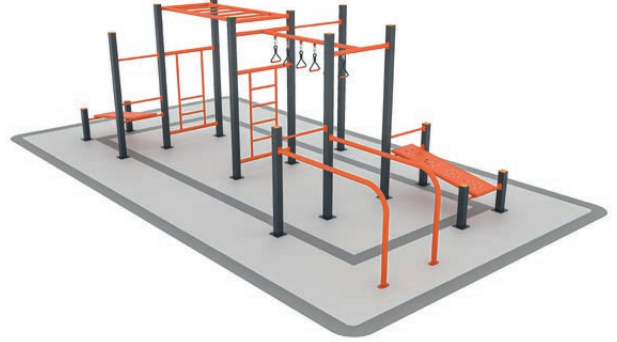

Ürün Ölçüleri : 160x35x230
Dimentions (cm)

Ürün Ölçüleri : 740x320x260
Dimentions (cm)