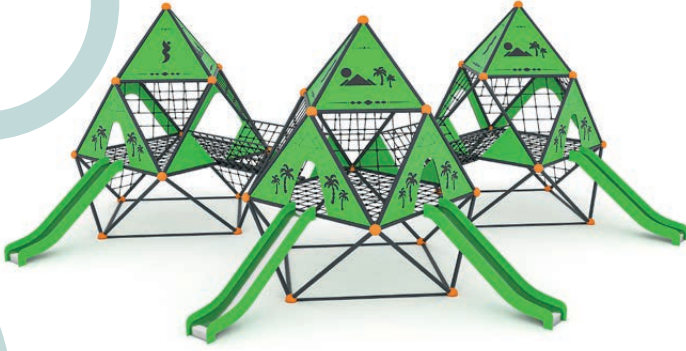

Ürün Ölçüleri : 620x370x300
Dimention (cm)

Güvenlik Alanı : 920x670
Safe Area (cm)

213 M Küre Oyun Grubu Globe Playground

278 M Küre Oyun Grubu Globe Playground

Yaş Aralığı : 3+
Age Group

Kapasite : 4-6
Capacity

218 M Küre Oyun Grubu
Globe Playground

Yaş Aralığı : 3+
Age Group

Ürün Ölçüleri : 1050x1050x500
Dimention (cm)

Kapasite : 18-20
Capacity

Güvenlik Alanı : 1350x1350
Safe Area (cm)

217 M Küre Oyun Grubu
Globe Playground

Yaş Aralığı : 3+
Age Group

Ürün Ölçüleri : 870x570x500
Dimention (cm)

Kapasite : 14-16
Capacity

Güvenlik Alanı : 1170x870
Safe Area (cm)

216 M Küre Oyun Grubu
Globe Playground

Yaş Aralığı : 3+
Age Group

Ürün Ölçüleri : 730x570x500
Dimention (cm)