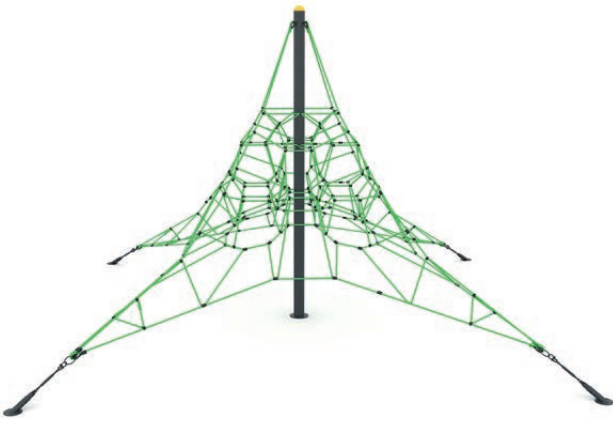

Ürün Ölçüleri : 740x275x275
Dimensions (cm)

Kapasite : 8-10
Capacity

Güvenlik Alanı : 1040x575
Safe Area (cm)

METAL OYUN GRUPLARI | METAL PLAYGROUNDS

İp-Halatlı Oyun Grupları | Rope Playgrounds

01 İP İp-Halatlı Oyun Grubu Rope Playground