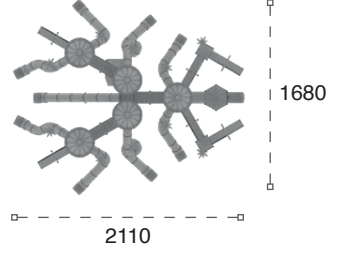

METAL OYUN GRUPLARI | METAL PLAYGROUNDS

Kale Temalı Oyun Grupları | Castle Themed Playgrounds

39 M Kale Temalı Oyun Grubu
Castle Themed Playground

- **Yaş Aralığı** :3+
  Age Group
- **Ürün Ölçüleri** : 2110x1680x810
  Dimensions (cm)
- **Kapasite** : 80-85
  Capacity
- **Güvenlik Alanı** : 2410x1980
  Safe Area (cm)

245 M Kale Temalı Oyun Grubu
Castle Themed Playground

- **Yaş Aralığı** : 3+
  Age Group
- **Ürün Ölçüleri** : 2335x1880x700
  Dimensions (cm)
- **Kapasite** : 85-90
  Capacity
- **Güvenlik Alanı** : 2635x2180
  Safe Area (cm)

38 M Kale Temalı Oyun Grubu
Castle Themed Playground

- **Yaş Aralığı** : 3+
  Age Group
- **Ürün Ölçüleri** : 1670x1620x780
  Dimensions (cm)
- **Kapasite** : 50-55
  Capacity
- **Güvenlik Alanı** : 1970x1920
  Safe Area (cm)

37 M Kale Temalı Oyun Grubu
Castle Themed Playground

- **Yaş Aralığı** : 3+
  Age Group
- **Ürün Ölçüleri** : 1850x1800x995
  Dimensions (cm)
- **Kapasite** : 55-60
  Capacity
- **Güvenlik Alanı** : 2150x2100
  Safe Area (cm)

244 M Kale Temalı Oyun Grubu
Castle Themed Playground

- **Yaş Aralığı** : 3+
  Age Group
- **Ürün Ölçüleri** : 1300x980x580
  Dimensions (cm)
- **Kapasite** : 35-40
  Capacity
- **Güvenlik Alanı** : 1600x1120
  Safe Area (cm)