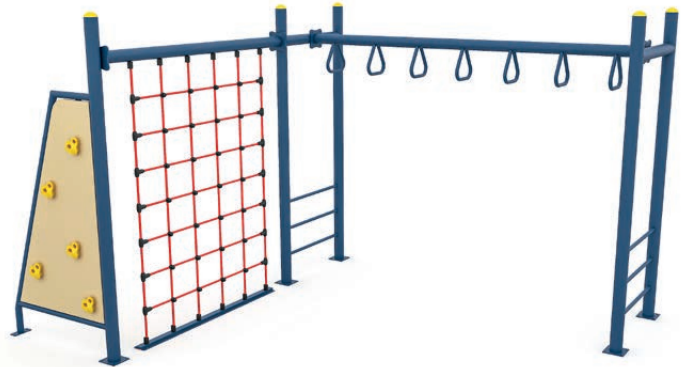

37 OE Tırmanma
Climbing Structure

Ürün Ölçüleri : 480x20x250
Dimention (cm)

155 OE Tırmanma
Climbing Structure

Ürün Ölçüleri : 450x300x210
Dimention (cm)

219 OE Tırmanma
Climbing Structure

Ürün Ölçüleri : 400x300x250
Dimention (cm)