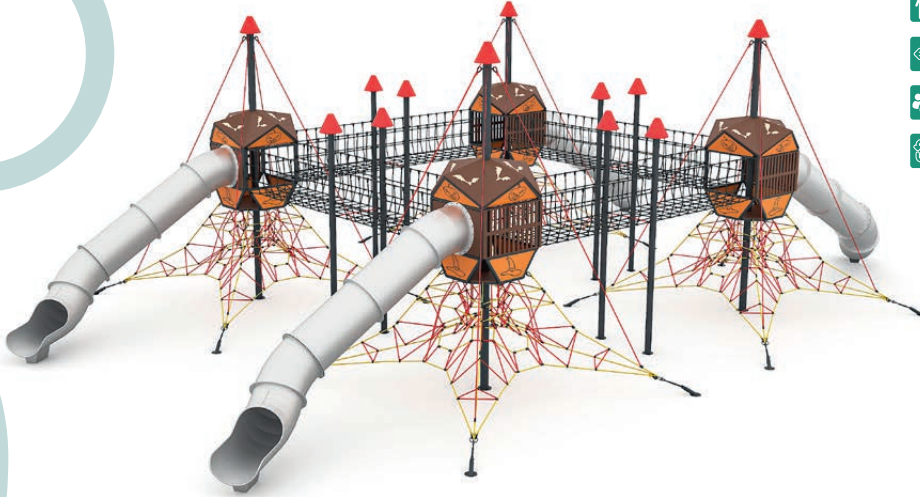

05 İP İp-Halatlı Oyun Grubu Rope Playground

Yaş Aralığı : 5+
Age Group

Ürün Ölçüleri : 1850x1220x580
Dimensions (cm)

Kapasite : 22-25
Capacity

Güvenlik Alanı : 2150x1520
Safe Area (cm)