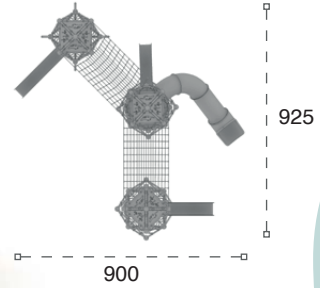

241 M Küre Oyun Grubu Globe Playground

Yaş Aralığı : 3+
Age Group

Kapasite : 18-20
Capacity

Ürün Ölçüleri : 925x900x405
Dimention (cm)

Güvenlik Alanı : 1225x1200
Safe Area (cm)