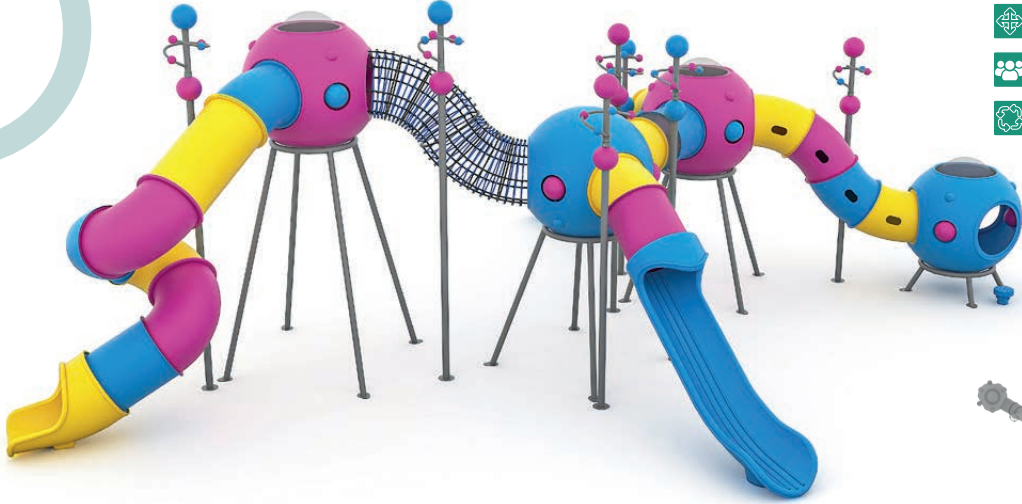

147 M Uzay Temalı Oyun Grubu
Space Themed Playground

- Yaş Aralığı : 5+
  Age Group
- Ürün Ölçüleri : 1460x1060x475
  Dimensions (cm)
- Kapasite : 16-18
  Capacity
- Güvenlik Alanı : 1760x1360
  Safe Area (cm)