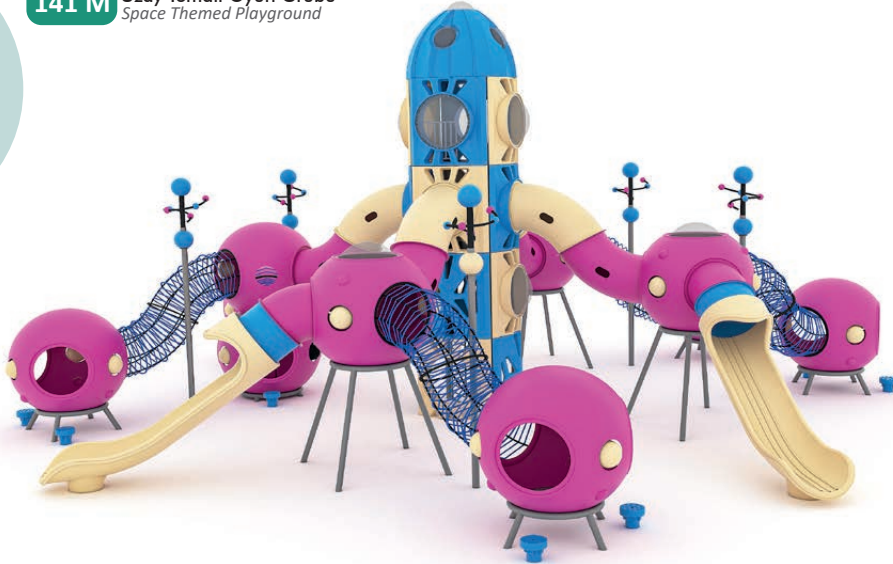

Chairman of Board
Murat USLU

METAL OYUN GRUPLARI | METAL PLAYGROUNDS

Uzay Temalı Oyun Grupları | Space Themed Playgrounds

141 M Uzay Temalı Oyun Grubu
Space Themed Playground

- Yaş Aralığı** :5+
Age Group
- Ürün Ölçüleri** :1220x1220x690
Dimensions (cm)
- Kapasite** :25-30
Capacity
- Güvenlik Alanı** :1520x1520
Safe Area (cm)