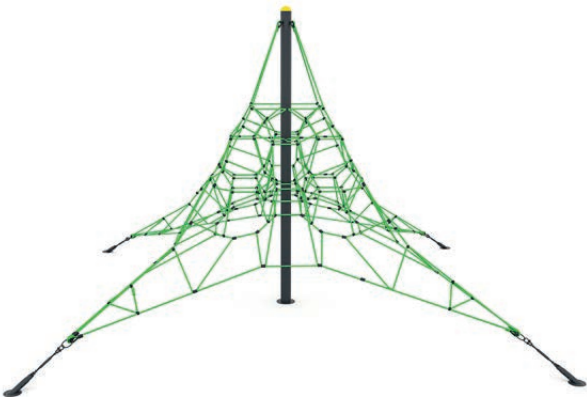

41 İP İp-Halatlı Oyun Grubu Rope Playground

Yaş Aralığı Age Group	:3+	Kapasite Capacity	:8-10
Ürün Ölçüleri Dimensions (cm)	:600x600x360	Güvenlik Alanı Safe Area (cm)	:900x900