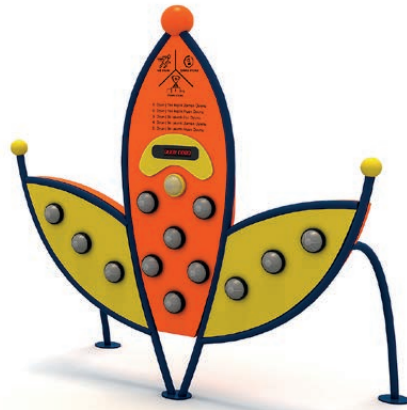

05 IOE İnteraktif Oyun Elemanı Interactive Playground Equipment

04 IOE İnteraktif Oyun Elemanı Interactive Equipment

- Yaş Aralığı : 7+
  Age Group
- Kapasite : 1-4
  Capacity
- Ürün Ölçüleri : 250x90x230
  Dimensions (cm)
- Güvenlik Alanı : 550x390
  Safe Area (cm)

- Yaş Aralığı : 7+
  Age Group
- Kapasite : 1-4
  Capacity
- Ürün Ölçüleri : 270x85x260
  Dimensions (cm)
- Güvenlik Alanı : 570x385
  Safe Area (cm)