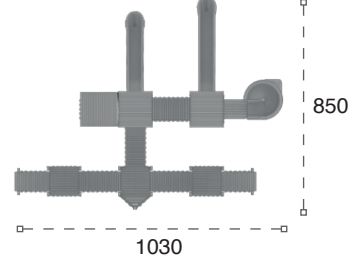

ENGELSİZ OYUN GRUPLARI ACCESSIBLE PLAYGROUNDS

Engelsiz Oyun Grupları | Accessible Playgrounds

- Yaş Aralığı : 3+
  Age Group
- Ürün Ölçüleri : 1030x850x370
  Dimensions (cm)
- Kapasite : 32-34
  Capacity
- Güvenlik Alanı : 1330x1150
  Safe Area (cm)

- Yaş Aralığı : 3+
  Age Group
- Kapasite : 14-16
  Capacity
- Ürün Ölçüleri : 655x460x320
  Dimensions (cm)
- Güvenlik Alanı : 955x760
  Safe Area (cm)

- Yaş Aralığı : 3+
  Age Group
- Kapasite : 14-16
  Capacity
- Ürün Ölçüleri : 800x470x500
  Dimensions (cm)
- Güvenlik Alanı : 1100x770
  Safe Area (cm)

- Ürün Ölçüleri : 250x230x260
  Dimensions (cm)

31 EG Engelsiz Piknik Masa
Accessible Picnic Table

- Ürün Ölçüleri : 200x150x80
  Dimensions (cm)