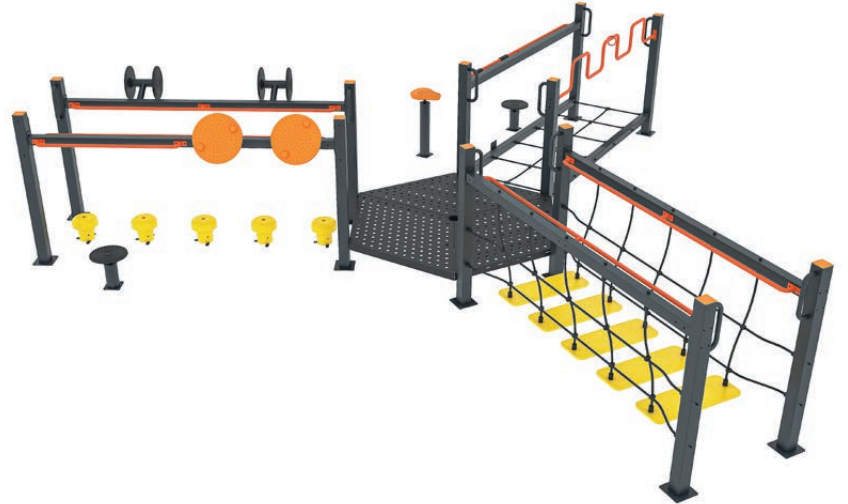

DIŐ MEKAN SPOR EKİPMANLARI | OUTDOOR SPORT EQUIPMENT

Fit & Safe Serisi Spor Ekipmanları | Fit & Safe Series Sports Equipment

FIT&Safe Farklı Spor Üniteleri Bir Arada Kullanılarak Farklı Spor Alanları OluŐturulabilir.
Different Sport Fields Can Be Created by Using Different Sport Units Together.

93 FT Fitness Ünitesi
Fitness Unit

Ürün Ölçüleri : 730x170x150
Dimensions (cm)

FIT&Safe

Kol, Bilek, Omuz, Bacak Egzersizleri
Güvenli Spor Ünitesi.
Arm, Wrist, Shoulder, Leg Exercises Safe Sports Unit.

94 FT Fitness Ünitesi
Fitness Unit

Ürün Ölçüleri : 760x660x150
Dimensions (cm)

FIT&Safe

Altügen Platform Üzerine YerleŐtirilmiŐ Kol, Bilek, Omuz, Bacak ve Bel Egzersizleri Güvenli Spor Ünitesi.
Arms Placed on the Hexagonal Platform, Wrist, Shoulder, Leg and Waist Exercises Are Safe Sport Unit.

95 FT Fitness Ünitesi
Fitness Unit

Ürün Ölçüleri : 1200x170x150
Dimensions (cm)

FIT&Safe

İki Kare Platformlu Güvenli Spor Ünitesinde Kol, Bilek, Omuz, Bacak, Bel Egzersizleri Yapılabilmektedir.
Arm, Wrist, Shoulder, Leg and Waist Exercises Can Be Performed in the Safe Sports Unit with Two Square Platforms.