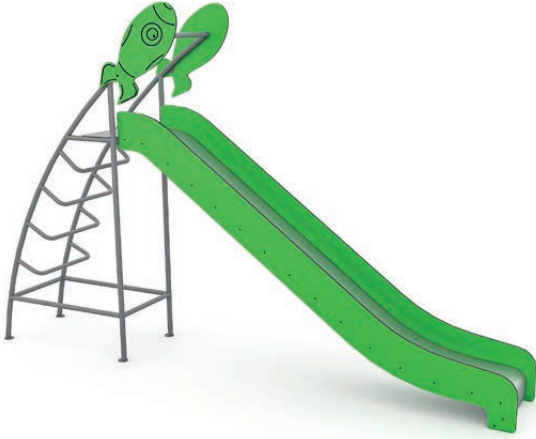

90 OE H:150cm HDPE Kaydırak
H:150cm HDPE Slider

Ürün Ölçüleri : 340x60x230
Dimentions (cm)