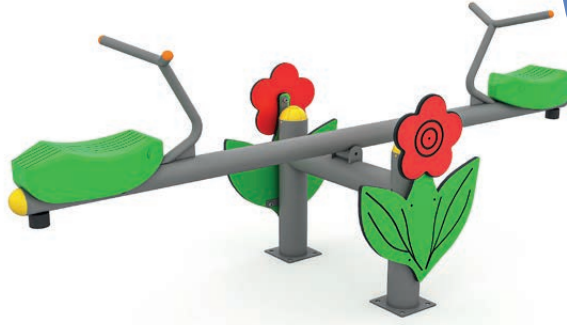

Ürün Ölçüleri : 260x80x100
Dimentions (cm)

97 OE Çiçek Figürlü Tahterevalli
Flower Figured Seesaw

Ürün Ölçüleri : 260x80x100
Dimentions (cm)

189 OE Metal Tahterevalli
Metal Seesaw

Ürün Ölçüleri : 370x80x90
Dimentions (cm)