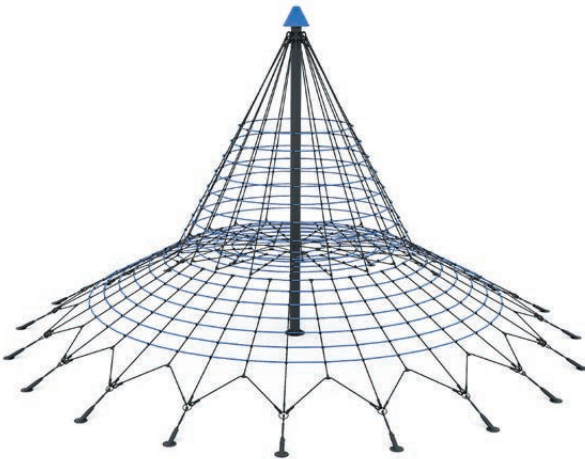

30 İP İp-Halatlı Oyun Grubu
Rope Playground

Yaş Aralığı : 3+
Age Group

Ürün Ölçüleri : 200x200x250
Dimention (cm)

Kapasite : 4-6
Capacity

Güvenlik Alanı : 500x500
Safe Area (cm)

48 İP İp-Halatlı Oyun Grubu
Rope Playground